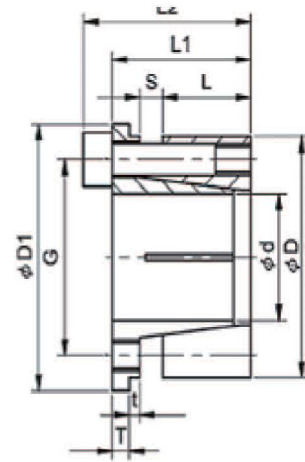

## WJ-MA 自動校心型 /Self-centering

WJ-MA-

內徑 /inside Diameter

規格 No.	d mm	D mm	D1 mm	G mm	L mm	L1 mm	L2 mm	T mm	t mm	S Nm	M1 mm	M2 mm	T Nm	F KN	P N/mm2	TS Nm	慣性矩 J kg.m2	重量 weight Kg
WJ-MA-20	20	38	42	30.8	15.3	24.1	29.1	3	1.8	4	8-M5x18	4-M5	216	21.6	130	8.8	3.70×10 <sup>-6</sup>	0.144
WJ-MA-22	22	40	44	32.8	15.3	24.1	29.1	3	1.8	4	8-M5x18	4-M5	255	22.6	117	8.8	4.42×10 <sup>-6</sup>	0.165
WJ-MA-24	24	42	46	34.8	16.3	25.1	30.1	3	1.8	4	8-M5x18	4-M5	363	29.9	111	8.8	5.45×10 <sup>-5</sup>	0.18
WJ-MA-25	25	43	47	35.8	17.3	26.1	31.1	3	1.8	4	8-M5x18	4-M5	392	31.4	102	8.8	6.15×10 <sup>-5</sup>	0.188
WJ-MA-28	28	46	50	38.8	17.3	26.6	31.6	3.5	1.8	4	10-M5x18	4-M5	441	31.4	119	8.8	8.15×10 <sup>-5</sup>	0.195
WJ-MA-30	30	48	52	40.8	17.3	26.6	31.6	3.5	1.8	4	10-M5x18	4-M5	500	33.3	114	8.8	9.45×10 <sup>-5</sup>	0.208
WJ-MA-32	32	50	54	42.8	18.3	27.6	32.6	3.5	1.8	4	10-M5x18	4-M5	530	33.3	104	8.8	1.14×10 <sup>-4</sup>	0.219
WJ-MA-35	35	57	62	48.4	19.5	30	36	4	2	4.5	8-M6x20	4-M6	883	47.6	114	15.7	2.12×10 <sup>-4</sup>	0.325
WJ-MA-38	38	60	65	51.4	20	30.5	36.5	4	2	4.5	10-M6x20	4-M6	1020	49.4	132	15.7	2.62×10 <sup>-4</sup>	0.362
WJ-MA-40	40	62	67	53.4	20.5	31	37	4	2	4.5	10-M6x20	4-M6	1079	50.3	124	15.7	3.00×10 <sup>-4</sup>	0.38
WJ-MA-42	42	64	69	55.4	20.5	31	37	4	2	4.5	10-M6x20	4-M6	1157	51.5	120	15.7	3.32×10 <sup>-4</sup>	0.405
WJ-MA-45	45	67	72	58.4	21	31.5	37.5	4	2	4.5	10-M6x20	4-M6	1285	56.9	112	15.7	3.95×10 <sup>-4</sup>	0.435
WJ-MA-48	48	70	75	61.4	21	32	38	4.5	2	4.5	12-M6x20	4-M6	1402	58.4	129	15.7	4.75×10 <sup>-4</sup>	0.46
WJ-MA-50	50	72	77	63.4	21.5	32.5	38.5	4.5	2	4.5	14-M6x20	4-M6	1705	68.2	143	15.7	5.35×10 <sup>-4</sup>	0.485
WJ-MA-55	55	77	83	68.4	21.5	32.5	38.5	4.5	2	4.5	14-M6x20	4-M6	1883	68.5	133	15.7	6.8×10 <sup>-4</sup>	0.52
WJ-MA-60	60	82	87	73.4	22	33.5	39.5	5	2	4.5	15-M6x20	5-M6	2108	68.7	131	15.7	8.61×10 <sup>-4</sup>	0.56
WJ-MA-65	65	87	92	78.4	22	33.5	39.5	5	2	4.5	15-M6x20	5-M6	2236	68.7	124	15.7	1.05×10 <sup>-3</sup>	0.61
WJ-MA-70	70	97	103	86.2	24	36.1	44.1	5	2	5.1	14-M8x25	4-M8	3285	93.2	169	37.3	1.86×10 <sup>-3</sup>	0.845
WJ-MA-75	75	102	108	91.2	24	36.1	44.1	5	2	5.1	15-M8x25	5-M8	3746	99.1	172	37.3	2.22×10 <sup>-3</sup>	0.932
WJ-MA-80	80	107	113	96.2	25	37.1	45.1	5	2	5.1	15-M8x25	5-M8	4129	103	158	37.3	2.67×10 <sup>-3</sup>	1.1
WJ-MA-85	85	112	118	101.2	25	37.1	45.1	5	2	5.1	15-M8x25	5-M8	4521	106	151	37.3	3.1×10 <sup>-3</sup>	1.27