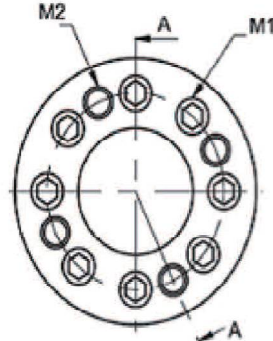

## WJ-MA 自動校心型 /Self-centering

WJ-MA-

內徑 /inside Diameter

規格 No.	d mm	D mm	D1 mm	G mm	L mm	L1 mm	L2 mm	T mm	t mm	S Nm	M1 mm	M2 mm	T Nm	F KN	P N/mm2	TS Nm	慣性矩 J kg.m2	重量 weight Kg
WJ-MA-20	20	38	42	30.8	15.3	24.1	29.1	3	1.8	4	8-M5x18	4-M5	216	21.6	130	8.8	3.70×10 <sup>-6</sup>	0.144
WJ-MA-22	22	40	44	32.8	15.3	24.1	29.1	3	1.8	4	8-M5x18	4-M5	255	22.6	117	8.8	4.42×10 <sup>-6</sup>	0.165
WJ-MA-24	24	42	46	34.8	16.3	25.1	30.1	3	1.8	4	8-M5x18	4-M5	363	29.9	111	8.8	5.45×10 <sup>-5</sup>	0.18
WJ-MA-25	25	43	47	35.8	17.3	26.1	31.1	3	1.8	4	8-M5x18	4-M5	392	31.4	102	8.8	6.15×10 <sup>-5</sup>	0.188
WJ-MA-28	28	46	50	38.8	17.3	26.6	31.6	3.5	1.8	4	10-M5x18	4-M5	441	31.4	119	8.8	8.15×10 <sup>-5</sup>	0.195
WJ-MA-30	30	48	52	40.8	17.3	26.6	31.6	3.5	1.8	4	10-M5x18	4-M5	500	33.3	114	8.8	9.45×10 <sup>-5</sup>	0.208
WJ-MA-32	32	50	54	42.8	18.3	27.6	32.6	3.5	1.8	4	10-M5x18	4-M5	530	33.3	104	8.8	1.14×10 <sup>-4</sup>	0.219
WJ-MA-35	35	57	62	48.4	19.5	30	36	4	2	4.5	8-M6x20	4-M6	883	47.6	114	15.7	2.12×10 <sup>-4</sup>	0.325
WJ-MA-38	38	60	65	51.4	20	30.5	36.5	4	2	4.5	10-M6x20	4-M6	1020	49.4	132	15.7	2.62×10 <sup>-4</sup>	0.362
WJ-MA-40	40	62	67	53.4	20.5	31	37	4	2	4.5	10-M6x20	4-M6	1079	50.3	124	15.7	3.00×10 <sup>-4</sup>	0.38
WJ-MA-42	42	64	69	55.4	20.5	31	37	4	2	4.5	10-M6x20	4-M6	1157	51.5	120	15.7	3.32×10 <sup>-4</sup>	0.405
WJ-MA-45	45	67	72	58.4	21	31.5	37.5	4	2	4.5	10-M6x20	4-M6	1285	56.9	112	15.7	3.95×10 <sup>-4</sup>	0.435
WJ-MA-48	48	70	75	61.4	21	32	38	4.5	2	4.5	12-M6x20	4-M6	1402	58.4	129	15.7	4.75×10 <sup>-4</sup>	0.46
WJ-MA-50	50	72	77	63.4	21.5	32.5	38.5	4.5	2	4.5	14-M6x20	4-M6	1705	68.2	143	15.7	5.35×10 <sup>-4</sup>	0.485
WJ-MA-55	55	77	83	68.4	21.5	32.5	38.5	4.5	2	4.5	14-M6x20	4-M6	1883	68.5	133	15.7	6.8×10 <sup>-4</sup>	0.52
WJ-MA-60	60	82	87	73.4	22	33.5	39.5	5	2	4.5	15-M6x20	5-M6	2108	68.7	131	15.7	8.61×10 <sup>-4</sup>	0.56
WJ-MA-65	65	87	92	78.4	22	33.5	39.5	5	2	4.5	15-M6x20	5-M6	2236	68.7	124	15.7	1.05×10 <sup>-3</sup>	0.61
WJ-MA-70	70	97	103	86.2	24	36.1	44.1	5	2	5.1	14-M8x25	4-M8	3285	93.2	169	37.3	1.86×10 <sup>-3</sup>	0.845
WJ-MA-75	75	102	108	91.2	24	36.1	44.1	5	2	5.1	15-M8x25	5-M8	3746	99.1	172	37.3	2.22×10 <sup>-3</sup>	0.932
WJ-MA-80	80	107	113	96.2	25	37.1	45.1	5	2	5.1	15-M8x25	5-M8	4129	103	158	37.3	2.67×10 <sup>-3</sup>	1.1
WJ-MA-85	85	112	118	101.2	25	37.1	45.1	5	2	5.1	15-M8x25	5-M8	4521	106	151	37.3	3.1×10 <sup>-3</sup>	1.27